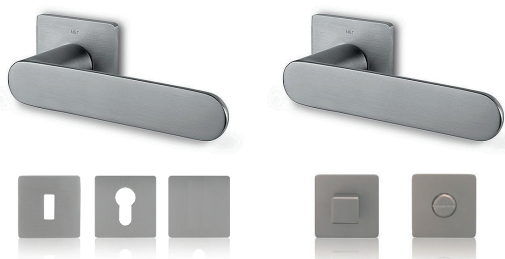

STANDARD 4 - ELEGANT

Podlaha

DUB HNĚDÝ

PLOVOUCÍ VINYL OVÁ PODLAHA

Skádaná zámková podlaha z vinylových kazet, široké prkno, se soklovou lištou v příslušném dekoru
Obytné místnosti včetně KK, chodby

Interiérové dveře a kování

NOVA

ROZETOVÉ KOVÁNÍ

povrch nerez

Na WC a do koupelny WC sada, ostatní dveře dozický zámeček s klíčem

CPL ANTRACIT

Povrch vnitřních dveří

CPL ANTRACIT

Povrch bezpečnostních vstupních dveří zevnitř bytu