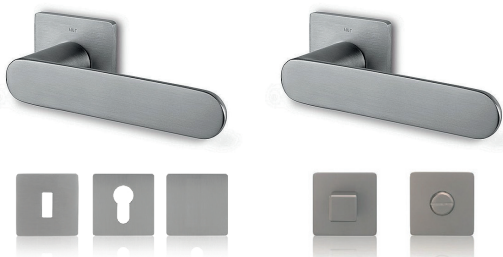

NOVA
ROZETOVÉ KOVÁNÍ
povrch nerez
Na WC a do koupelny WC sada, ostatní dveře dozický zámek s klíčem

CPL BÍLÁ HLADKÁ
Povrch vnitřních dveří

CPL BÍLÁ HLADKÁ
Povrch bezpečnostních vstupních dveří zevnitř bytu