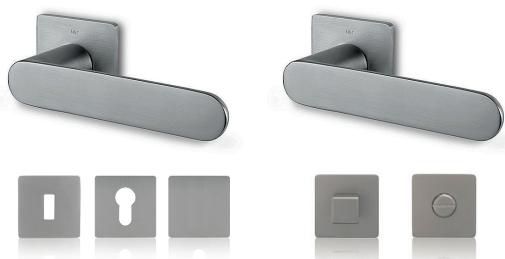

NOVA
ROZETOVÉ KOVÁNÍ
povrch nerez
Na WC a do koupelny WC sada, ostatní dveře dozický zámeček s klíčem

CPL ANTRACIT
Povrch vnitřních dveří

CPL ANTRACIT
Povrch bezpečnostních vstupních dveří zevnitř bytu