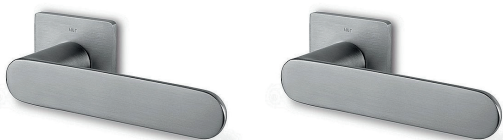

NOVA
ROZETOVÉ KOVÁNÍ
povrch nerez
Na WC a do koupelny WC sada, v
komoře dveře s dozickým zámkem