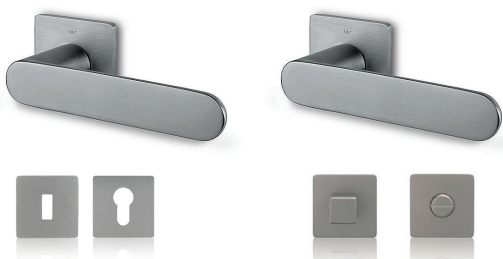

NOVA
ROZETOVÉ KOVÁNÍ
povrch nerez
Na WC a do koupelny WC sada, v
komoře dveře s dozickým zámkem

CPL BÍLÁ HLADKÁ
Povrch vnitřních dveří

CPL BÍLÁ HLADKÁ
Povrch
bezpečnostních
vstupních dveří
zevnitř bytu