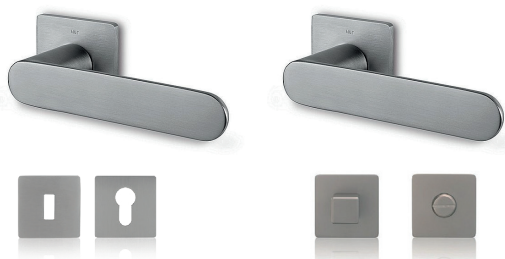

NOVA
ROZETOVÉ KOVÁNÍ
povrch nerez
Na WC a do koupelny WC sada, v
komoře dveře s dozickým zámkem

CPL ČERNÁ
Povrch vnitřních dveří

CPL ČERNÁ
Povrch bezpečnost-
ních vstupních dveří
zevnitř bytu