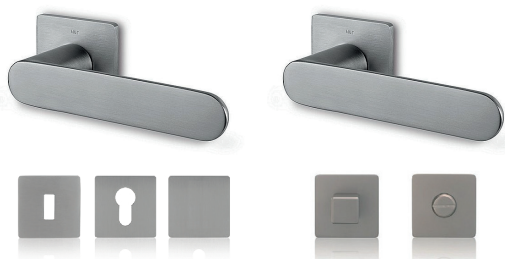

NOVA
ROZETOVÉ KOVÁNÍ
povrch nerez
Na WC a do koupelny WC sada, ostatní
dveře dozický zámek s klíčem

CPL ČERNÁ
Povrch vnitřních dveří

CPL ČERNÁ
Povrch bezpečnost-
ních vstupních dveří
zevnitř bytu