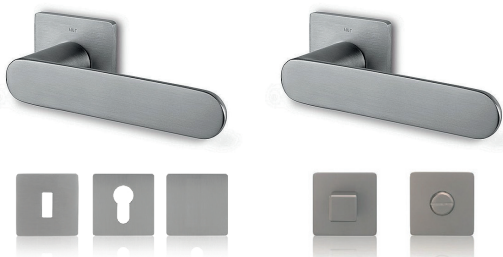

NOVA
ROZETOVÉ KOVÁNÍ
povrch nerez
Na WC a do koupelny WC sada, ostatní
dveře dozický zámeček s klíčem

CPL BÍLÁ HLADKÁ
Povrch vnitřních dveří

CPL BÍLÁ HLADKÁ
Povrch
bezpečnostních
vstupních dveří
zevnitř bytu