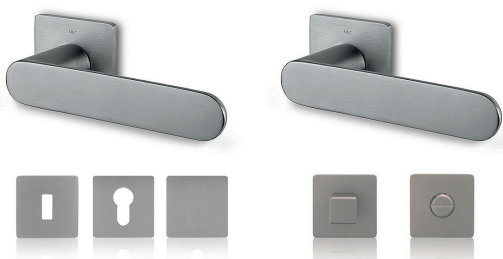

NOVA
ROZETOVÉ KOVÁNÍ
povrch nerez
Na WC a do koupelny WC sada, ostatní
dveře dozický zámeček s klíčem

CPL BÍLÁ HLADKÁ
Povrch vnitřních dveří

CPL BÍLÁ HLADKÁ
Povrch
bezpečnostních
vstupních dveří
zevnitř bytu