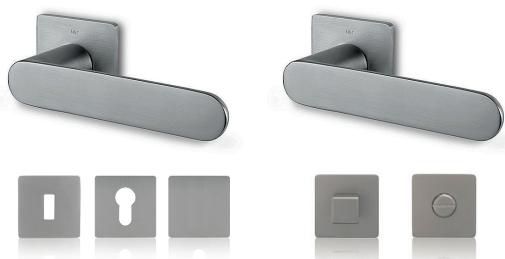

NOVA
ROZETOVÉ KOVÁNÍ
povrch nerez
Na WC a do koupelny WC sada, ostatní
dveře dozický zámeček s klíčem

CPL ČERNÁ
Povrch vnitřních dveří

CPL ČERNÁ
Povrch bezpečnostních vstupních dveří zevnitř bytu