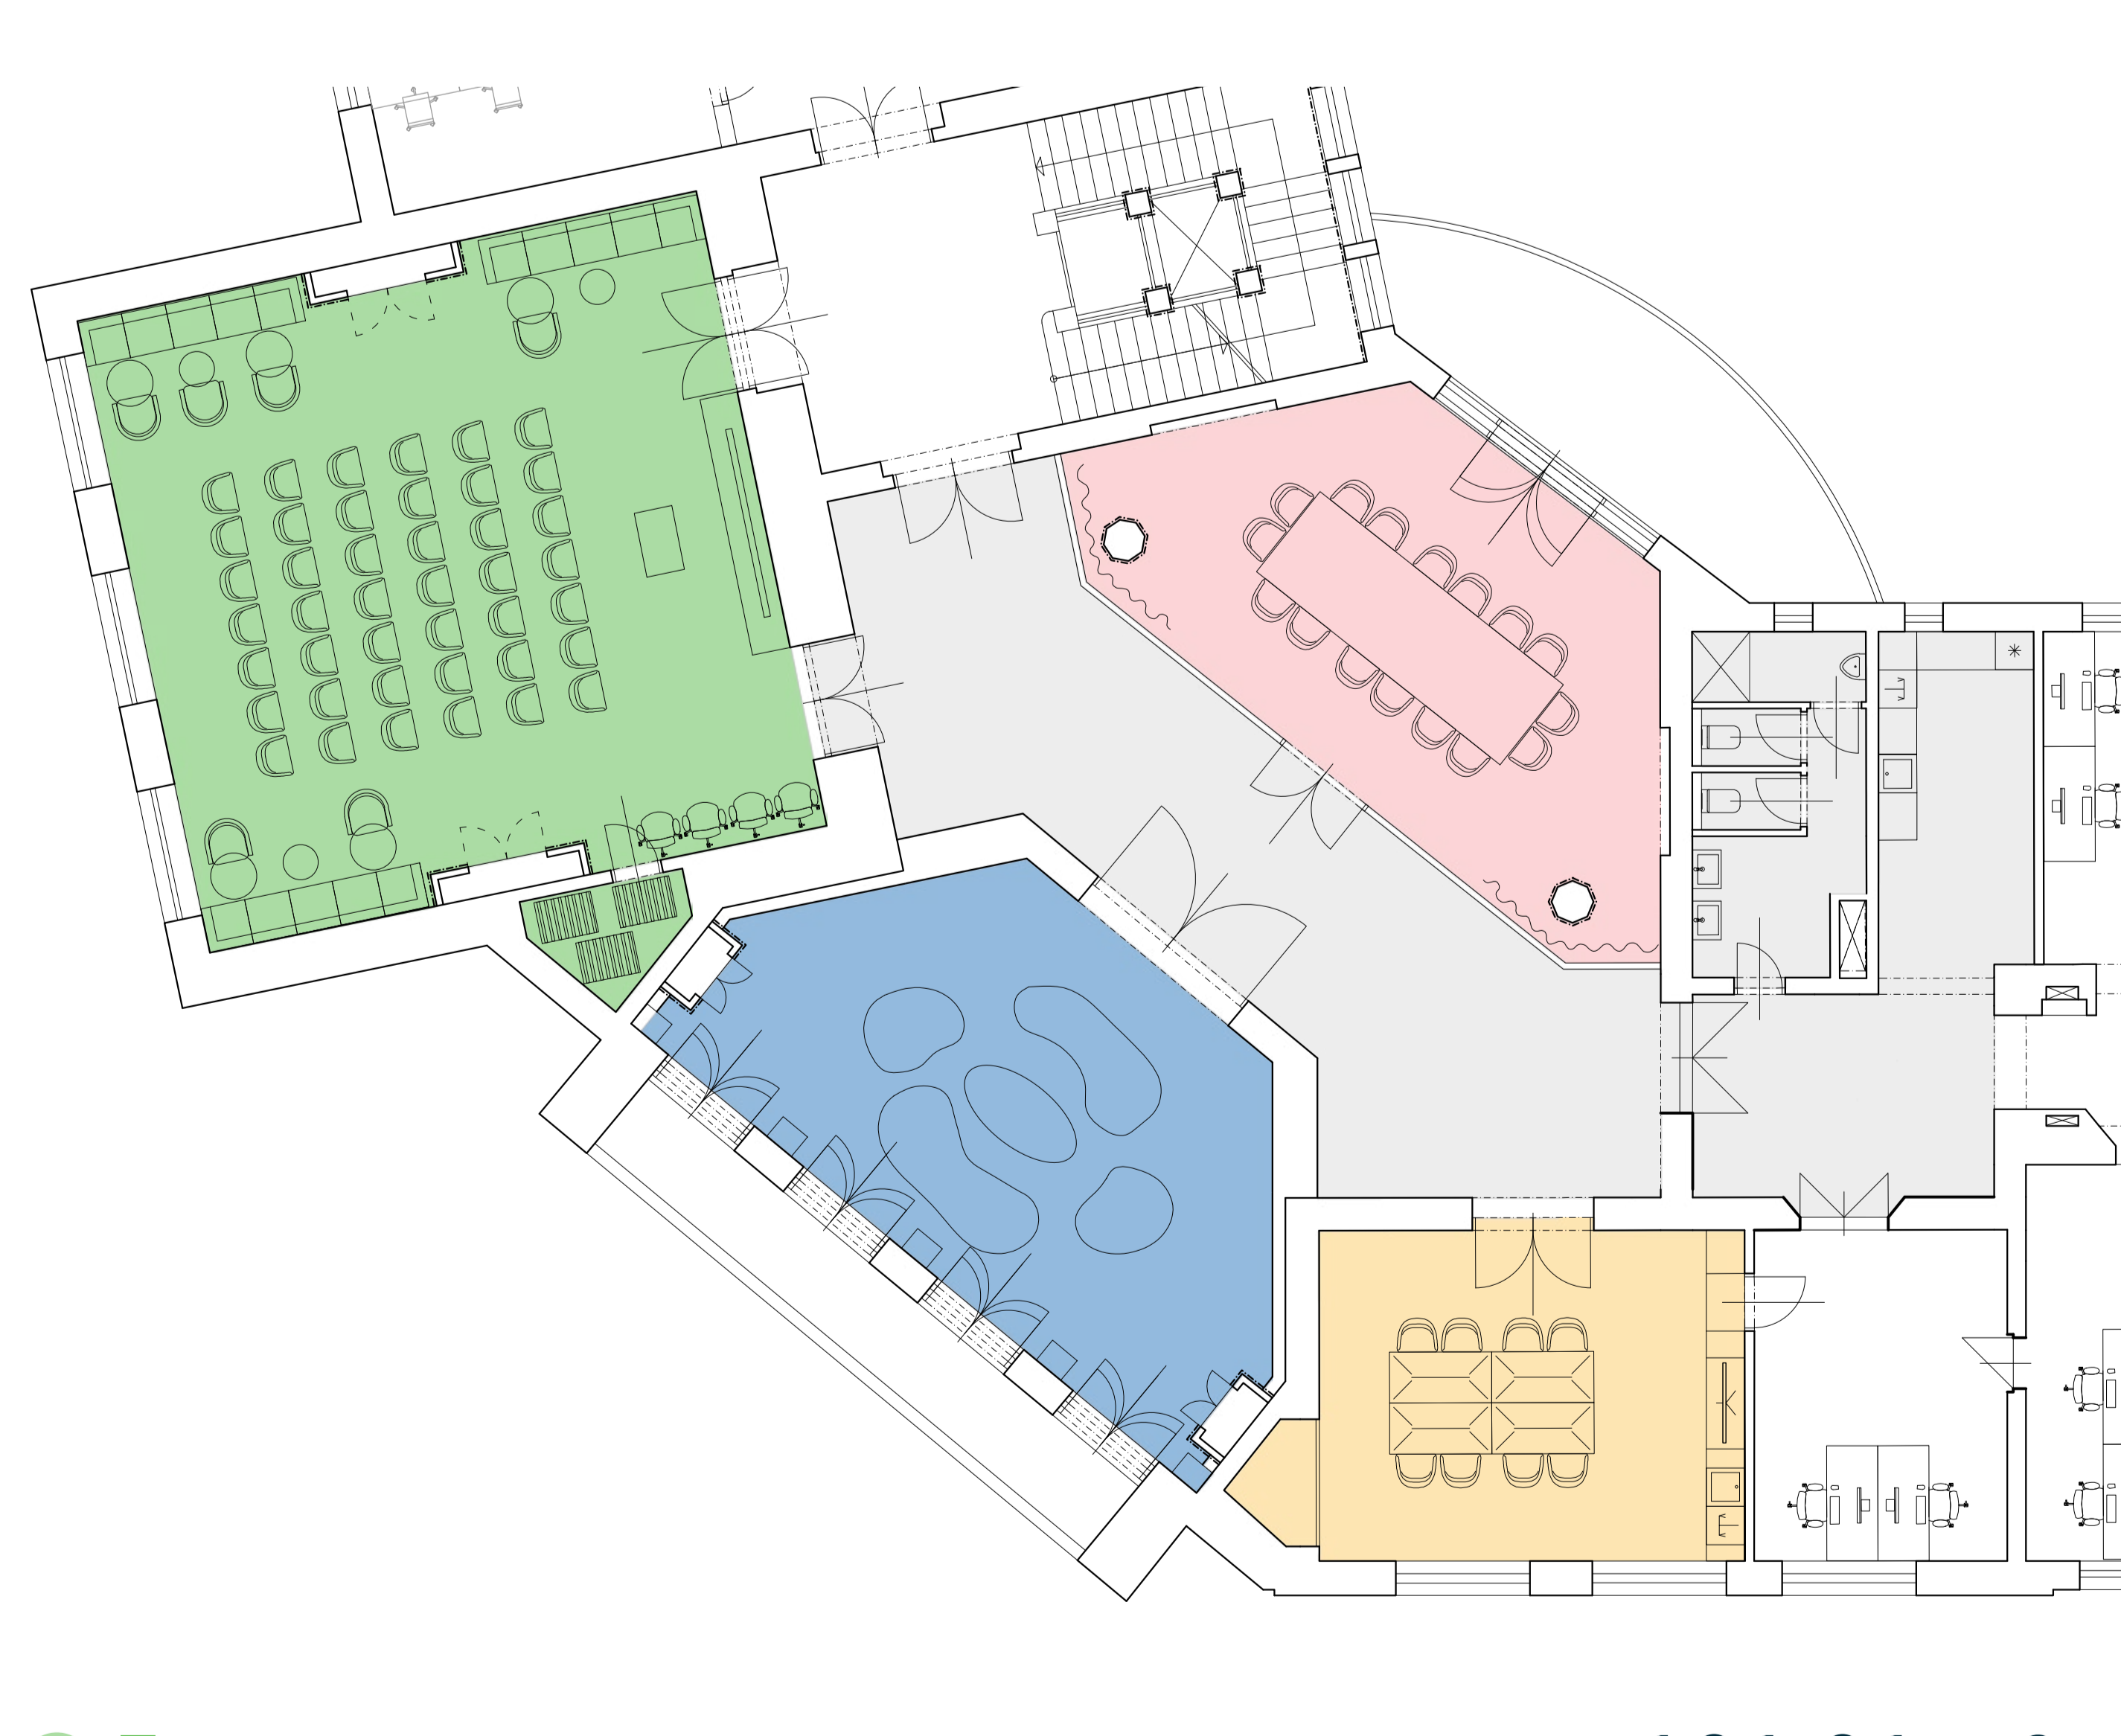

ZASEDACÍ MÍSTNOSTI K PRONÁJMU V NOVÉ ZBROJOVCE

● Event space	101,01 m ²
● Skleněná zasedačka	50,72 m ²
● Modrá zasedačka	53,65 m ²
● QELB	36,90 m ²
● Zázemí	104,60 m ²

Možnosti občerstvení
[re.SET FOOD](#)