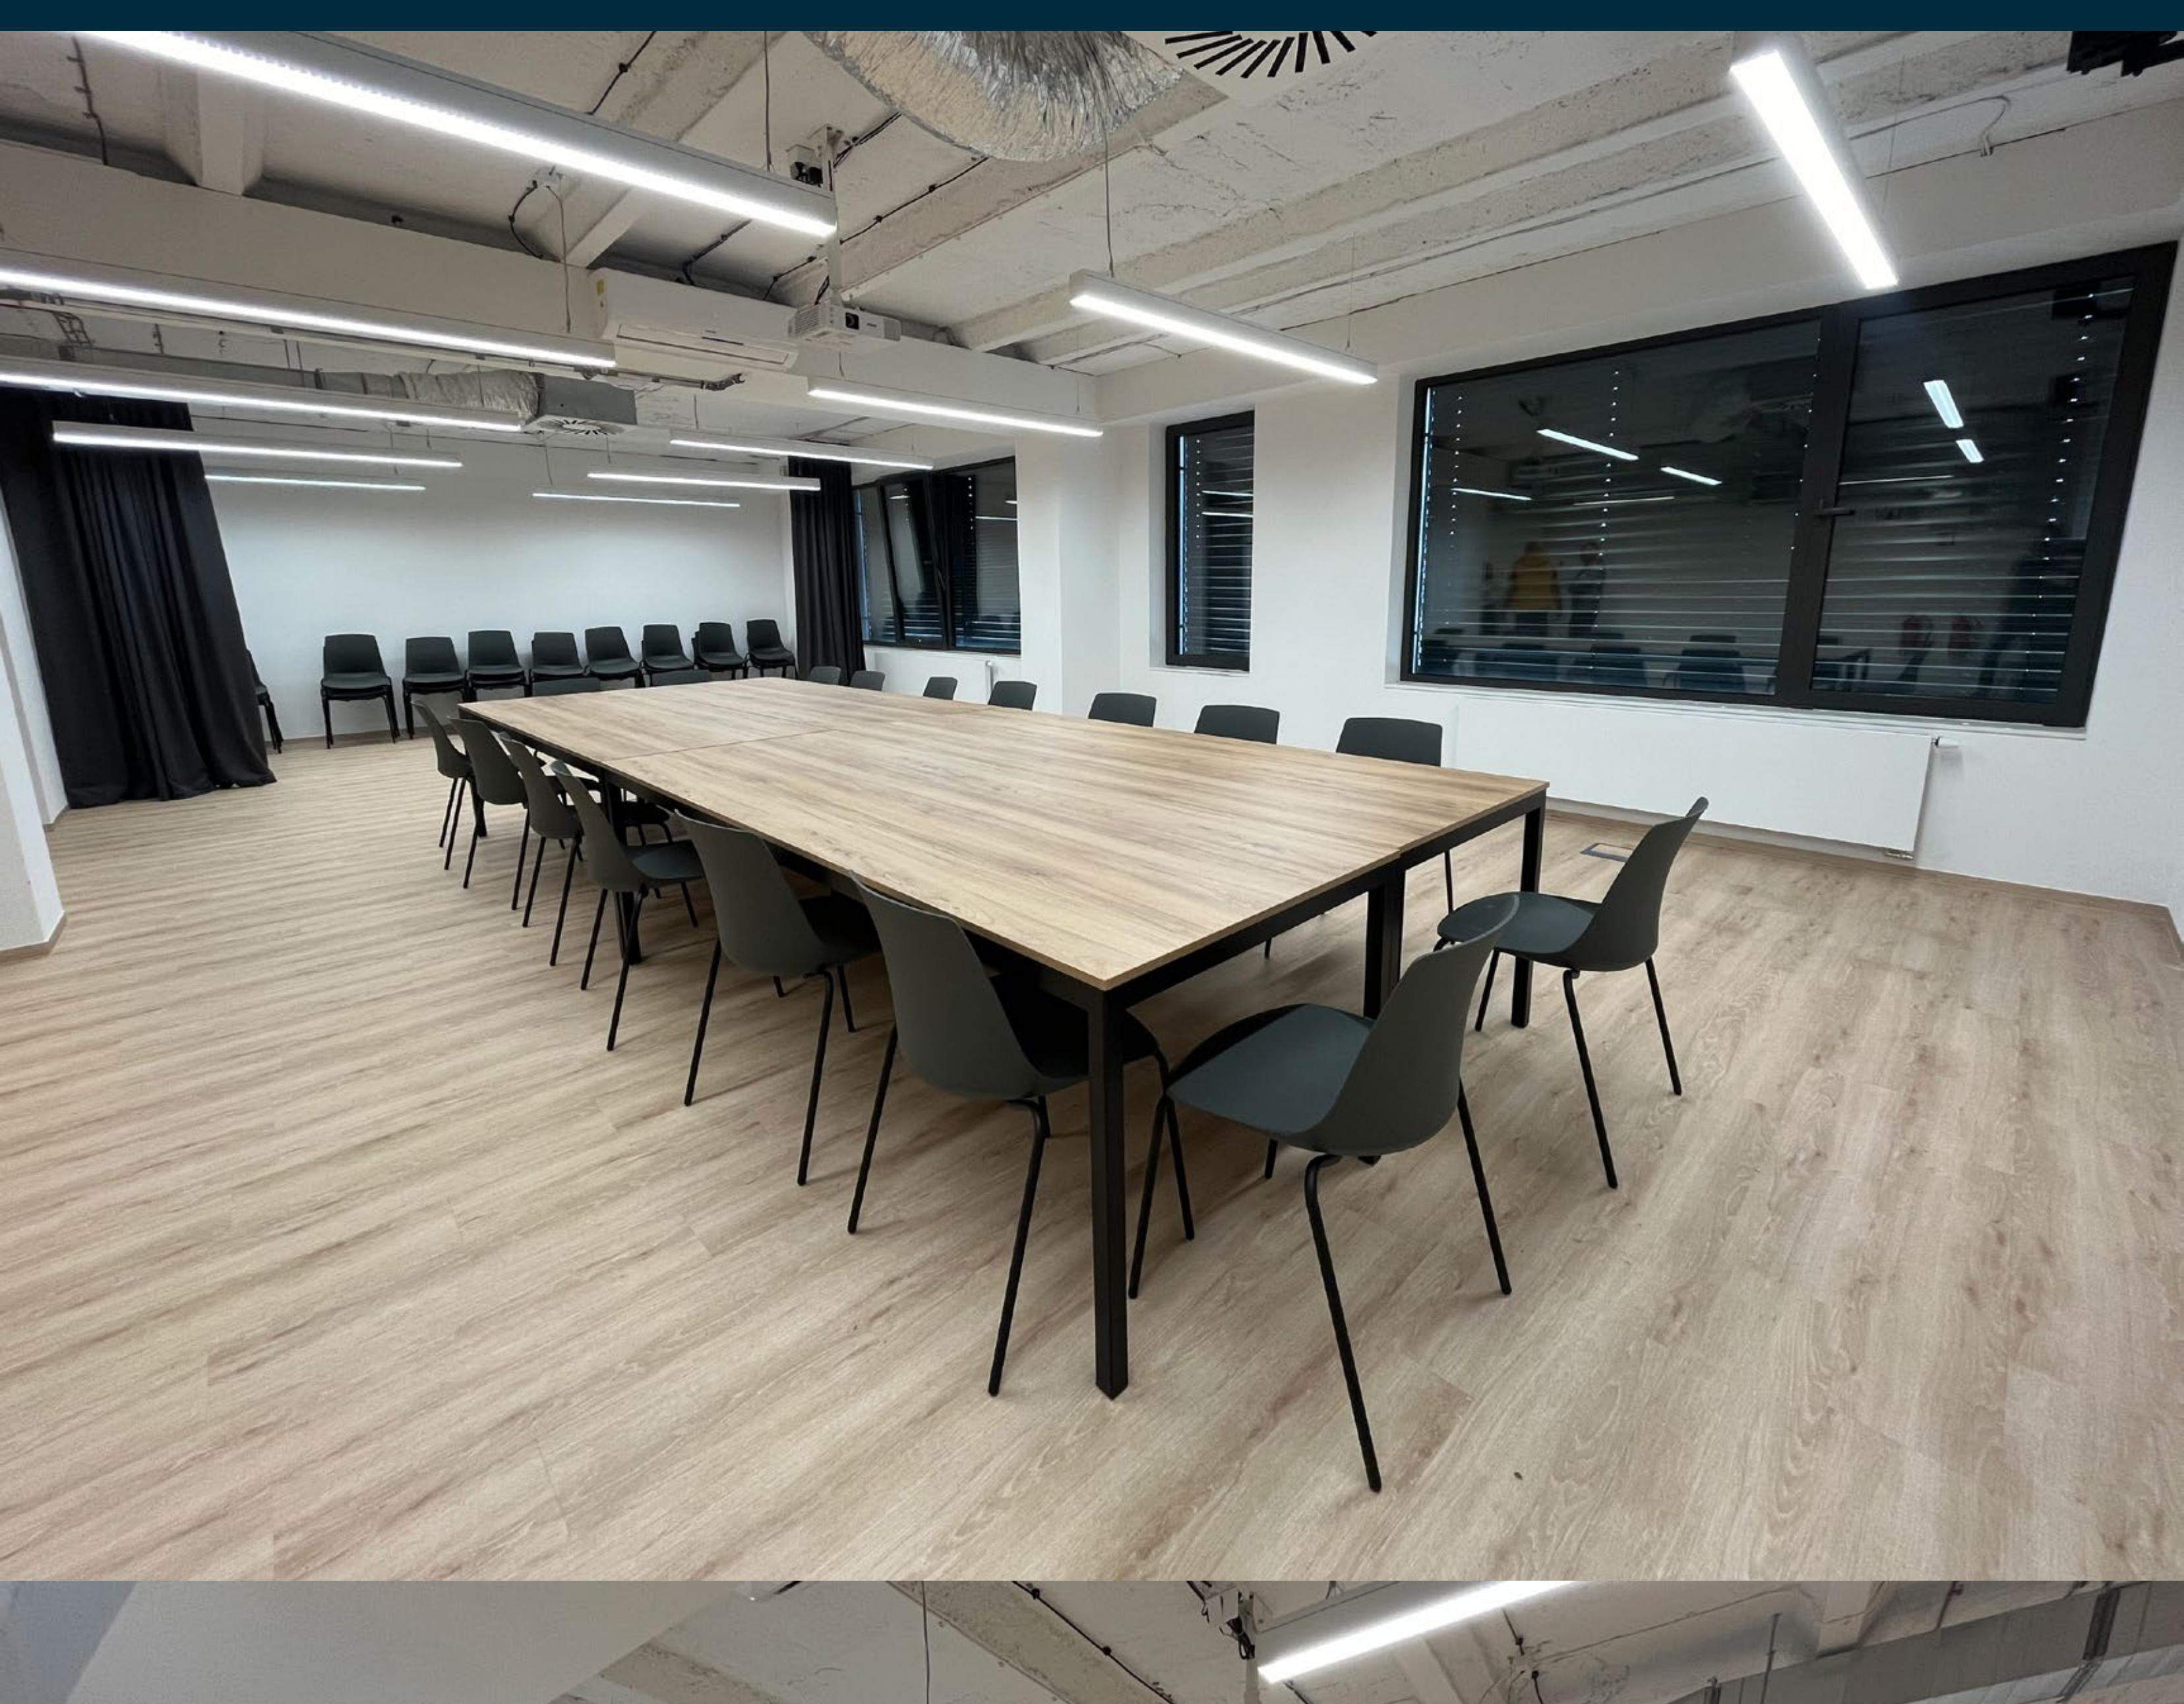

Jakub Farář
Event & Marketing Manager
+420 771 285 151
j.farar@cpipg.com

www.novazbrojovka.cz

ZET.HUB

Umístění	ZET.Office, Lazaretní 625/9
Kapacita	50 míst
Vybavení	projektor, kuchyňka, klimatizace
Typ akce	workshopy, školení, porady, přednášky, klidné cvičení
Cena (bez DPH)	1–3 hodin 1.500 Kč/hod., 4–7 hodin 1.300 Kč/hod., 8 a více hodin 1.100 Kč/hod.
Parkování	max 3 auta zdarma, nad 3 auta 1. hodina zdarma, poté za 30 Kč/hod.